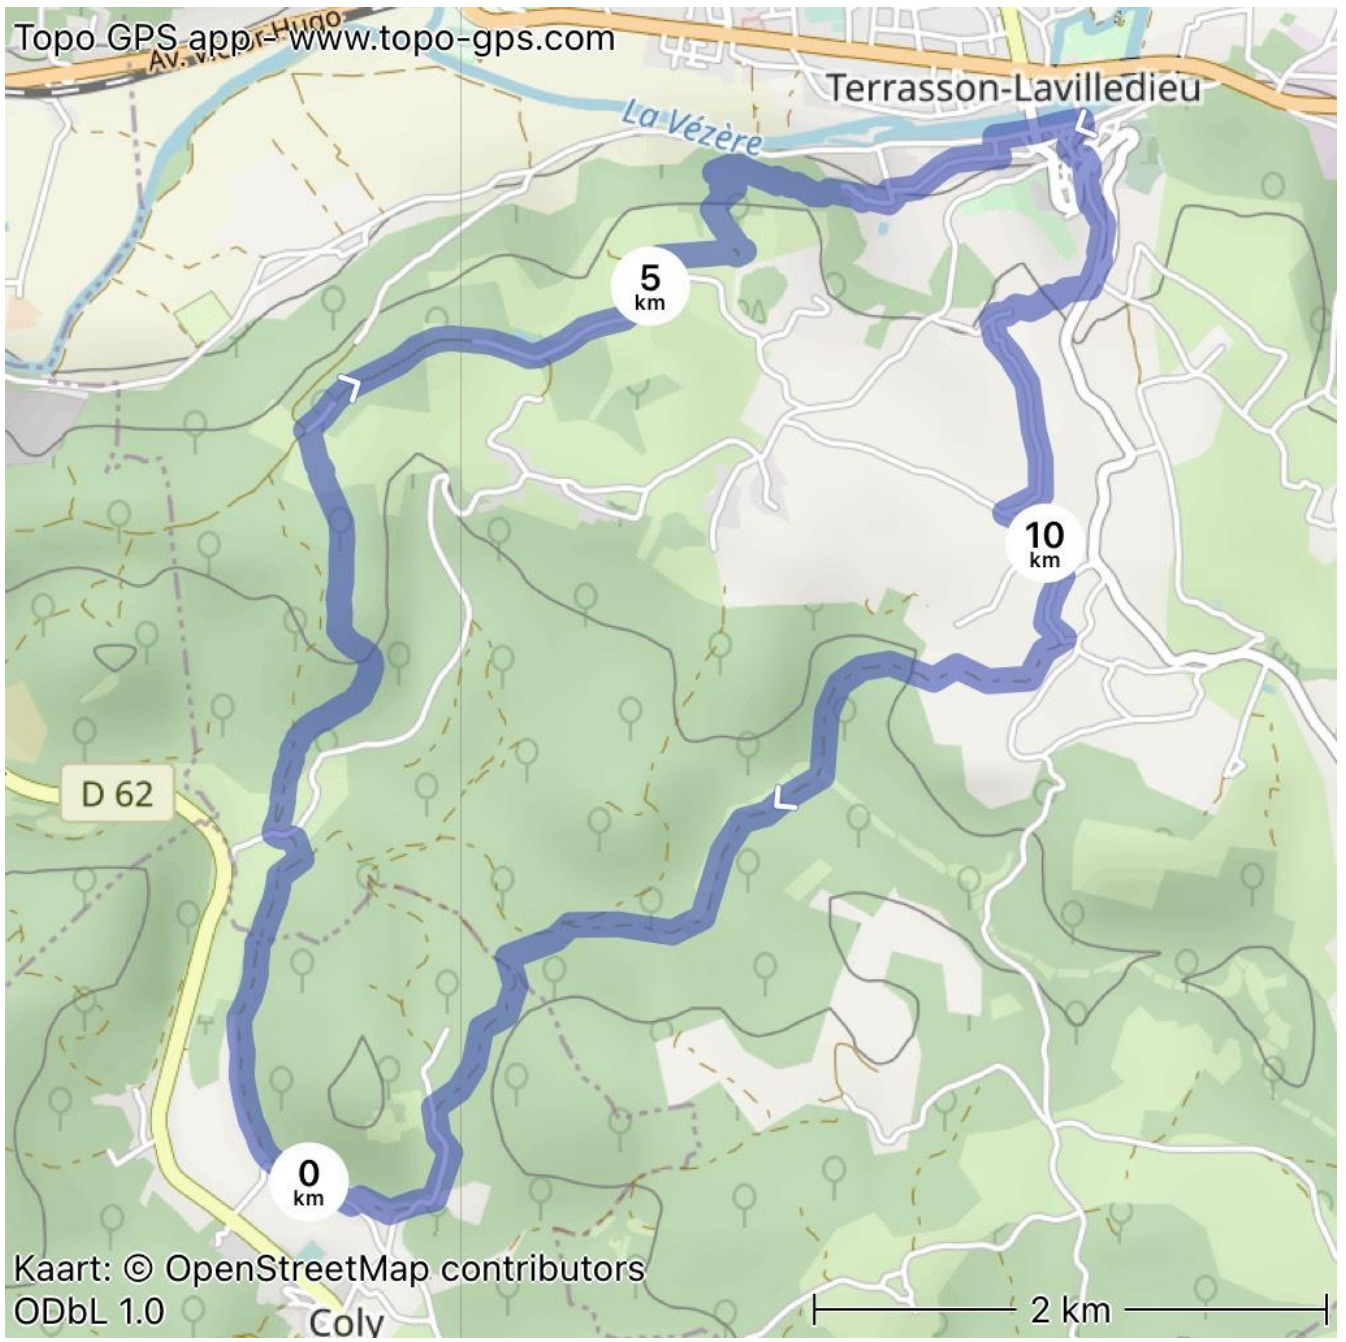

Kaart: © OpenStreetMap contributors
ODbL 1.0

04_A_Sablou-Montignac

Topo GPS app - www.topo-gps.com

Kaart: © OpenStreetMap contributors
ODbL 1.0

04_D_Na_Montignac_doorsteek_vlak_gedeelte

Topo GPS app - www.topo-gps.com

Kaart: © OpenStreetMap contributors
ODbL 1.0

05_Sablou-Auriac_du_P-Sablou_19_3_km_6_uur

06_Van_Sablou_via_Saint-Leon-sur-Vezere_naar_Sergeac_16_km_4_5_uur

07_Sablou-chateau_Coulonges-Sablou_8_5_km_2_uur_15

08_Sablou-Le_Thot_Espace_Cro_Magnon-Sablou_16_km

09_Grave-Terrasson-Grave_15_km_4_uur

10_B_Vera_Valojoux_lang

11_Montignac-Sergeac_Castel-Merle_15_km

Topo GPS app - www.topo-gps.com

Kaart: © OpenStreetMap contributors
ODbL 1.0