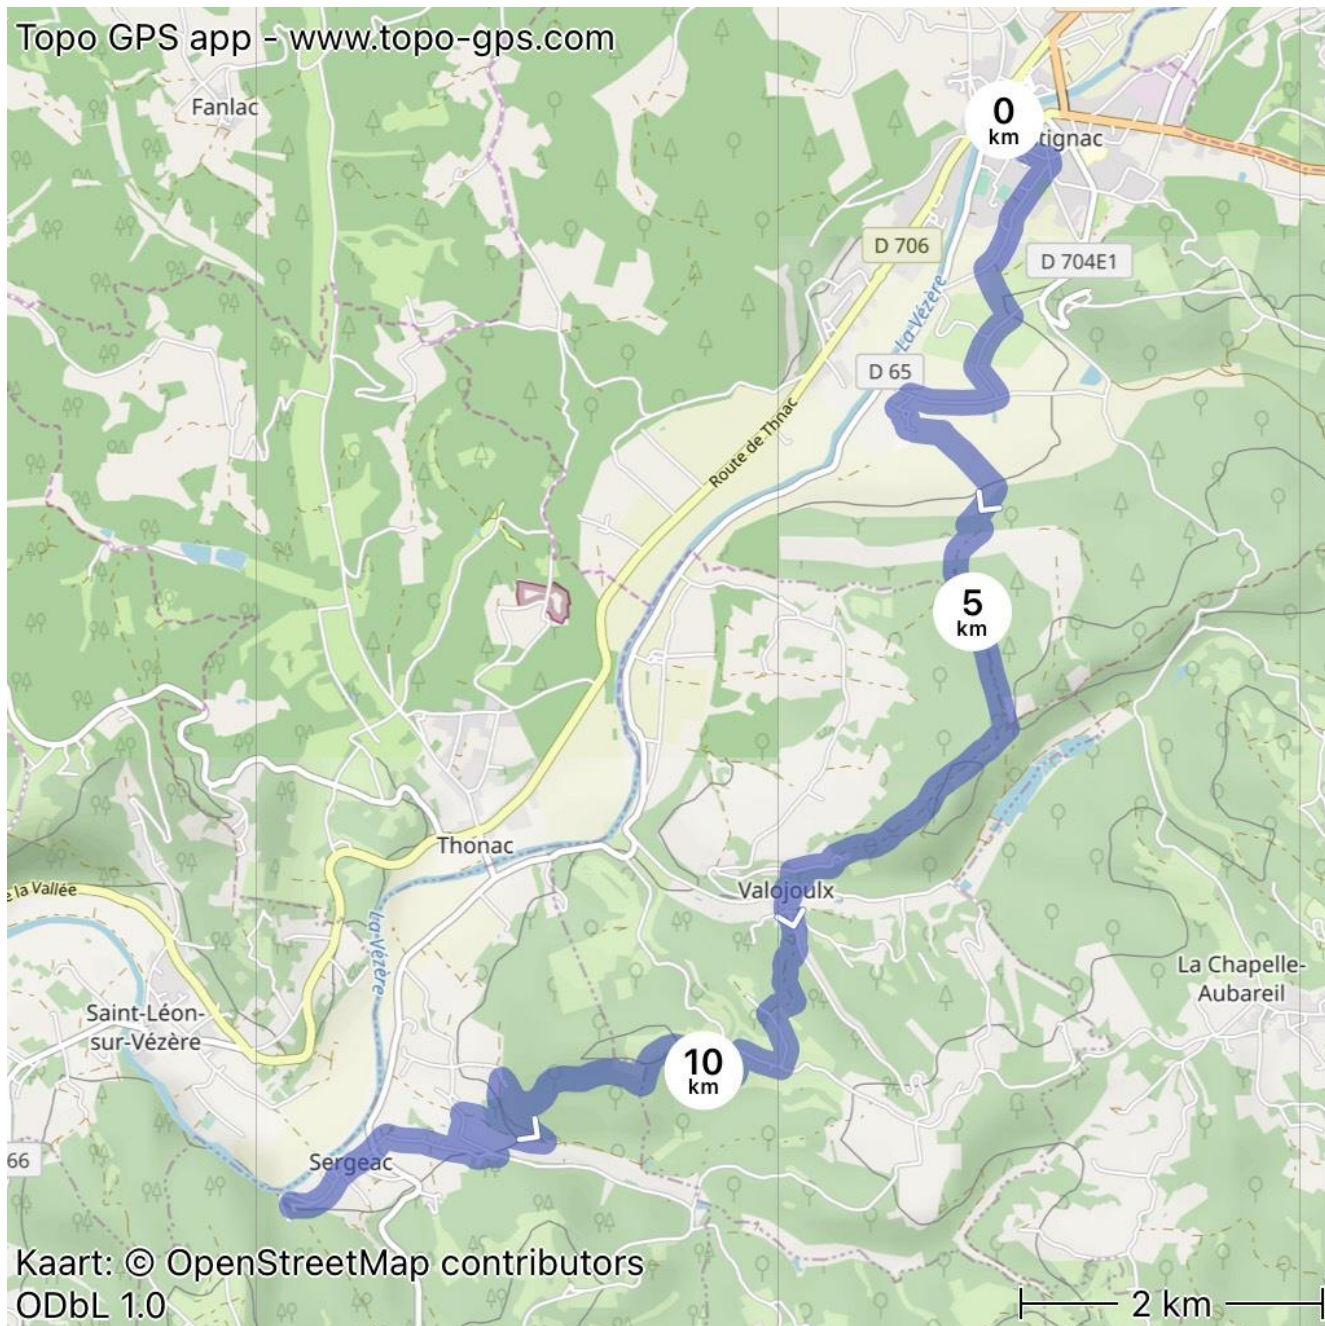

Kaart: © OpenStreetMap contributors
ODbL 1.0

05_Sablou-Auriac_du_P-Sablou_19_3_km_6_uur

06_Van_Sablou_via_Saint-Leon-sur-Vezere_naar_Sergeac_16_km_4_5_uur

07_Sablou-chateau_Coulonges-Sablou_8_5_km_2_uur_15

08_Sablou-Le_Thot_Espace_Cro_Magnon-Sablou_16_km

09_Grave-Terrasson-Grave_15_km_4_uur

10_B_Vera_Valojoux_lang

11_Montignac-Sergeac_Castel-Merle_15_km

Topo GPS app - www.topo-gps.com

Kaart: © OpenStreetMap contributors
ODbL 1.0