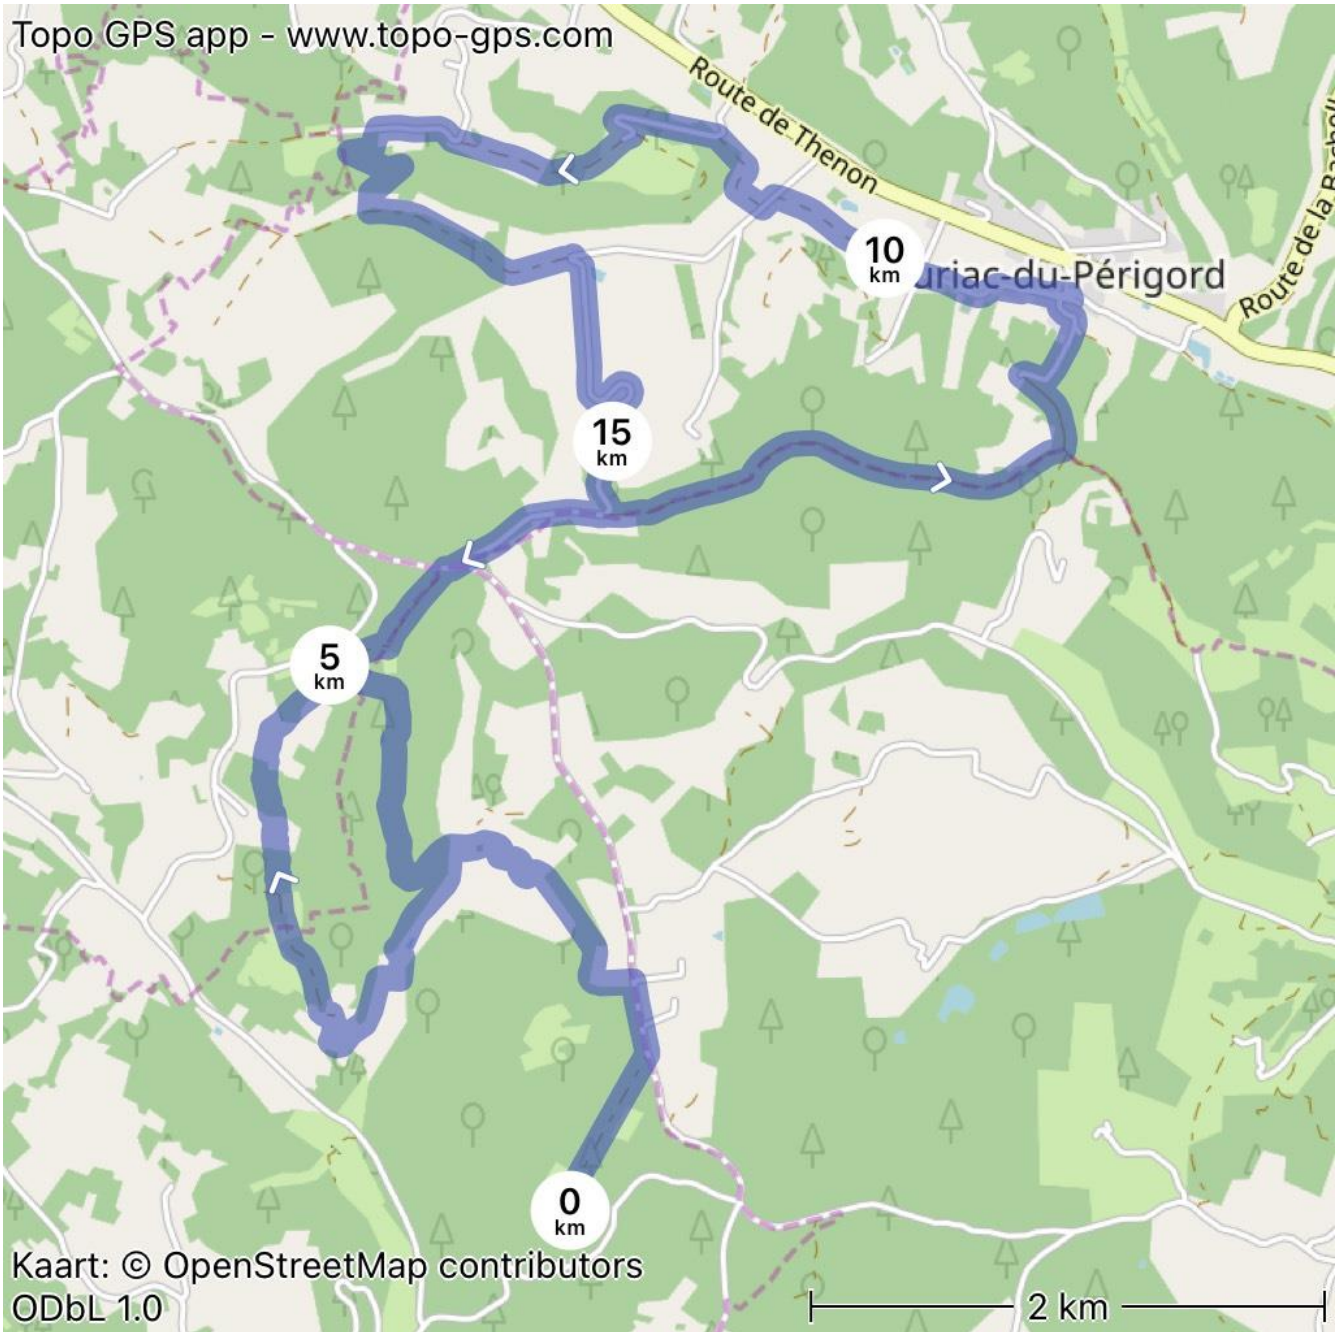

TopoGPS app - www.topo-gps.com

01_Randonnee_Domaine_du_Sablou_2022

02_A_Van_Lascaux_naar_St-Amand-de-Coly_11_km

03_A_Sablou-Fanlac-Sablou_8_1_km_2_5_uur

03_B_Sablou-Fanlac-Auberoche-Sablou_5_5_uur

Topo GPS app - www.topo-gps.com

Kaart: © OpenStreetMap contributors
ODbL 1.0

04_A_Sablou-Montignac

Topo GPS app - www.topo-gps.com

Kaart: © OpenStreetMap contributors
ODbL 1.0

04_D_Na_Montignac_doorsteek_vlak_gedeelte

Topo GPS app - www.topo-gps.com

Kaart: © OpenStreetMap contributors
ODbL 1.0

05_Sablou-Auriac_du_P-Sablou_19_3_km_6_uur

06_Van_Sablou_via_Saint-Leon-sur-Vezere_naar_Sergeac_16_km_4_5_uur

07_Sablou-chateau_Coulonges-Sablou_8_5_km_2_uur_15

08_Sablou-Le_Thot_Espace_Cro_Magnon-Sablou_16_km

09_Grave-Terrasson-Grave_15_km_4_uur

10_B_Vera_Valojoux_lang

11_Montignac-Sergeac_Castel-Merle_15_km

Topo GPS app - www.topo-gps.com

Kaart: © OpenStreetMap contributors
ODbL 1.0