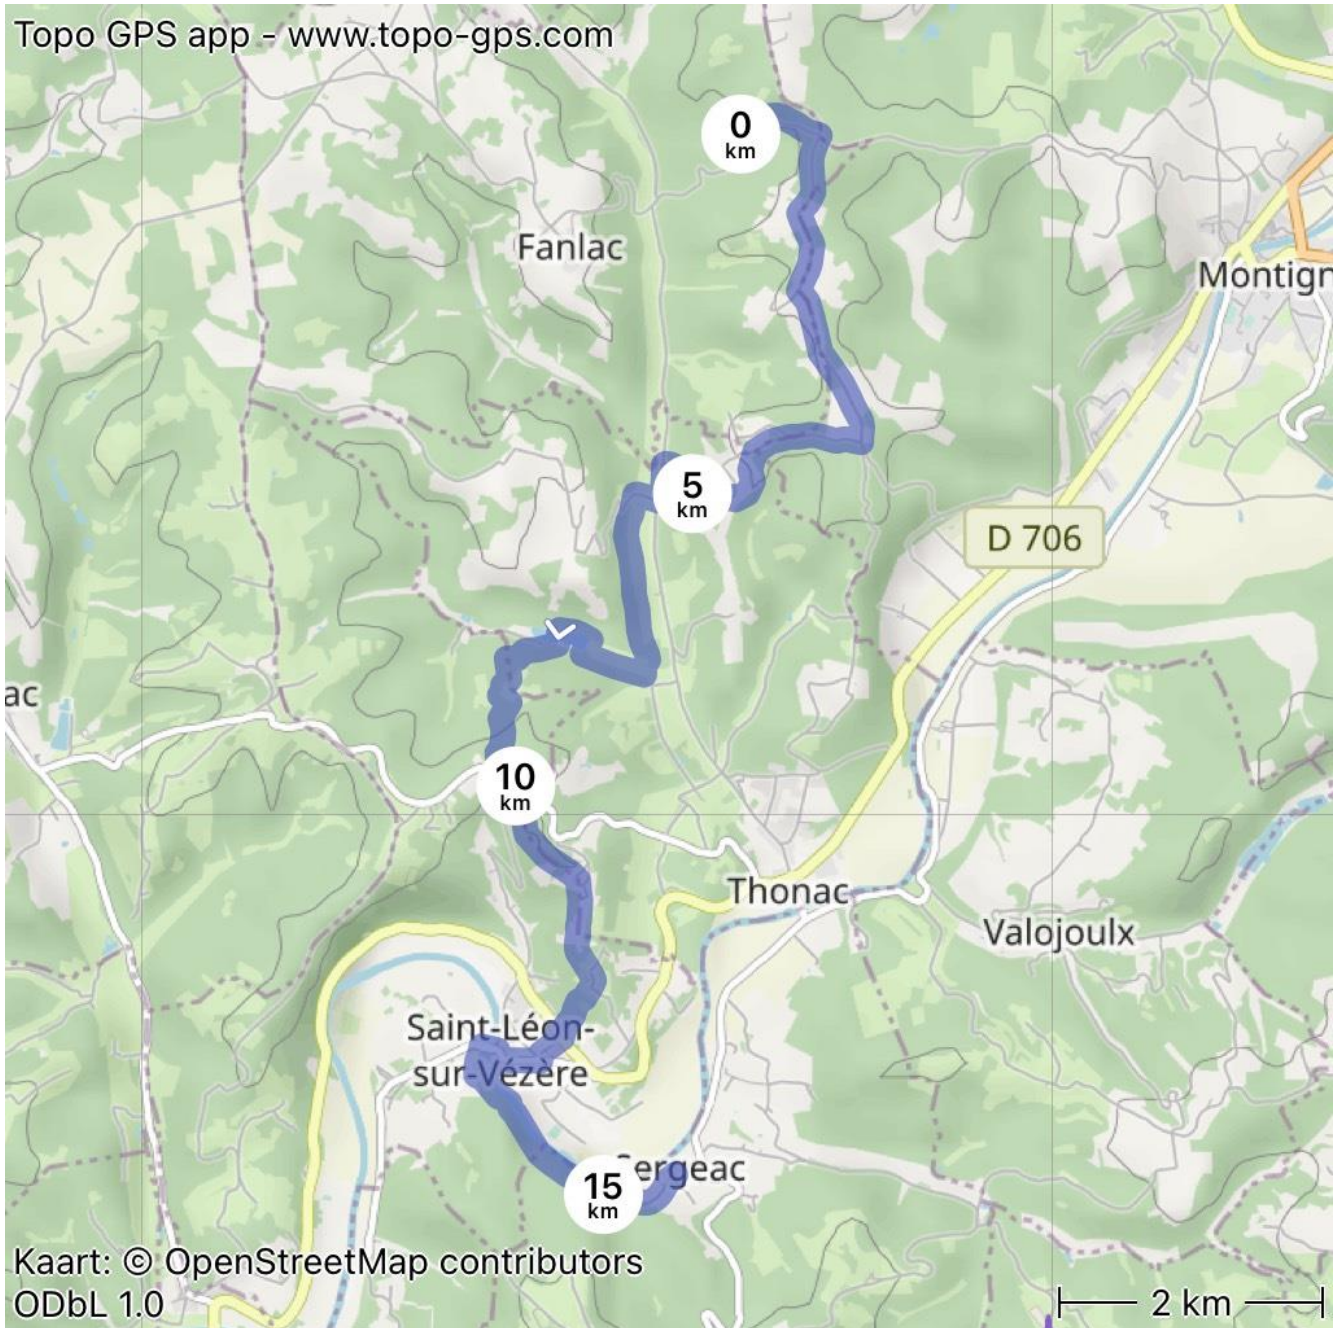

TopoGPS app - www.topo-gps.com

01_Randonnee_Domaine_du_Sablou_2022

02_A_Van_Lascaux_naar_St-Amand-de-Coly_11_km

03_A_Sablou-Fanlac-Sablou_8_1_km_2_5_uur

03_B_Sablou-Fanlac-Auberoche-Sablou_5_5_uur

Topo GPS app - www.topo-gps.com

Kaart: © OpenStreetMap contributors
ODbL 1.0

04_A_Sablou-Montignac

Topo GPS app - www.topo-gps.com

Kaart: © OpenStreetMap contributors
ODbL 1.0

04_D_Na_Montignac_doorsteek_vlak_gedeelte

Topo GPS app - www.topo-gps.com

Kaart: © OpenStreetMap contributors
ODbL 1.0

05_Sablou-Auriac_du_P-Sablou_19_3_km_6_uur

06_Van_Sablou_via_Saint-Leon-sur-Vezere_naar_Sergeac_16_km_4_5_uur

07_Sablou-chateau_Coulonges-Sablou_8_5_km_2_uur_15

08_Sablou-Le_Thot_Espace_Cro_Magnon-Sablou_16_km

09_Grave-Terrasson-Grave_15_km_4_uur

10_B_Vera_Valojoux_lang

11_Montignac-Sergeac_Castel-Merle_15_km

Topo GPS app - www.topo-gps.com

Kaart: © OpenStreetMap contributors
ODbL 1.0