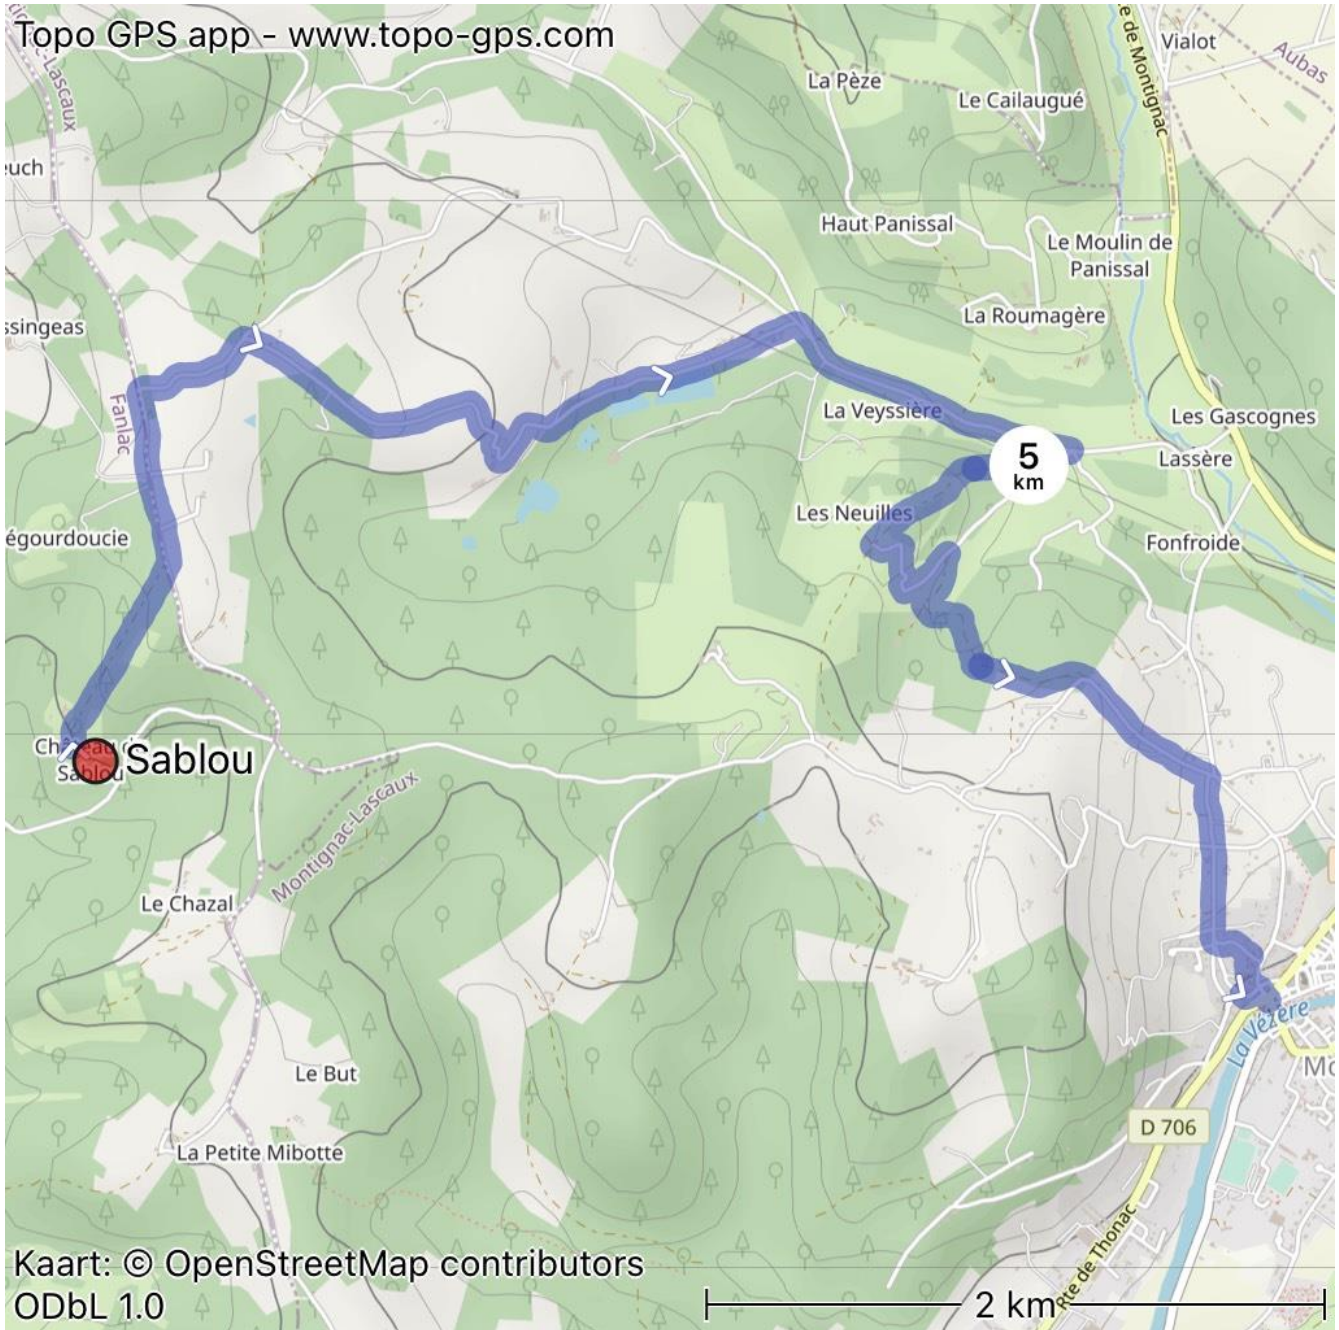

TopoGPS app - www.topo-gps.com

01_Randonnee_Domaine_du_Sablou_2022

02_A_Van_Lascaux_naar_St-Amand-de-Coly_11_km

03_A_Sablou-Fanlac-Sablou_8_1_km_2_5_uur

03_B_Sablou-Fanlac-Auberoche-Sablou_5_5_uur

Topo GPS app - www.topo-gps.com

Kaart: © OpenStreetMap contributors
ODbL 1.0

04_A_Sablou-Montignac

Topo GPS app - www.topo-gps.com

Kaart: © OpenStreetMap contributors
ODbL 1.0

04_D_Na_Montignac_doorsteek_vlak_gedeelte

Topo GPS app - www.topo-gps.com

Kaart: © OpenStreetMap contributors
ODbL 1.0

05_Sablou-Auriac_du_P-Sablou_19_3_km_6_uur

06_Van_Sablou_via_Saint-Leon-sur-Vezere_naar_Sergeac_16_km_4_5_uur

07_Sablou-chateau_Coulonges-Sablou_8_5_km_2_uur_15

08_Sablou-Le_Thot_Espace_Cro_Magnon-Sablou_16_km

09_Grave-Terrasson-Grave_15_km_4_uur

10_B_Vera_Valojoux_lang

11_Montignac-Sergeac_Castel-Merle_15_km

Topo GPS app - www.topo-gps.com

Kaart: © OpenStreetMap contributors
ODbL 1.0