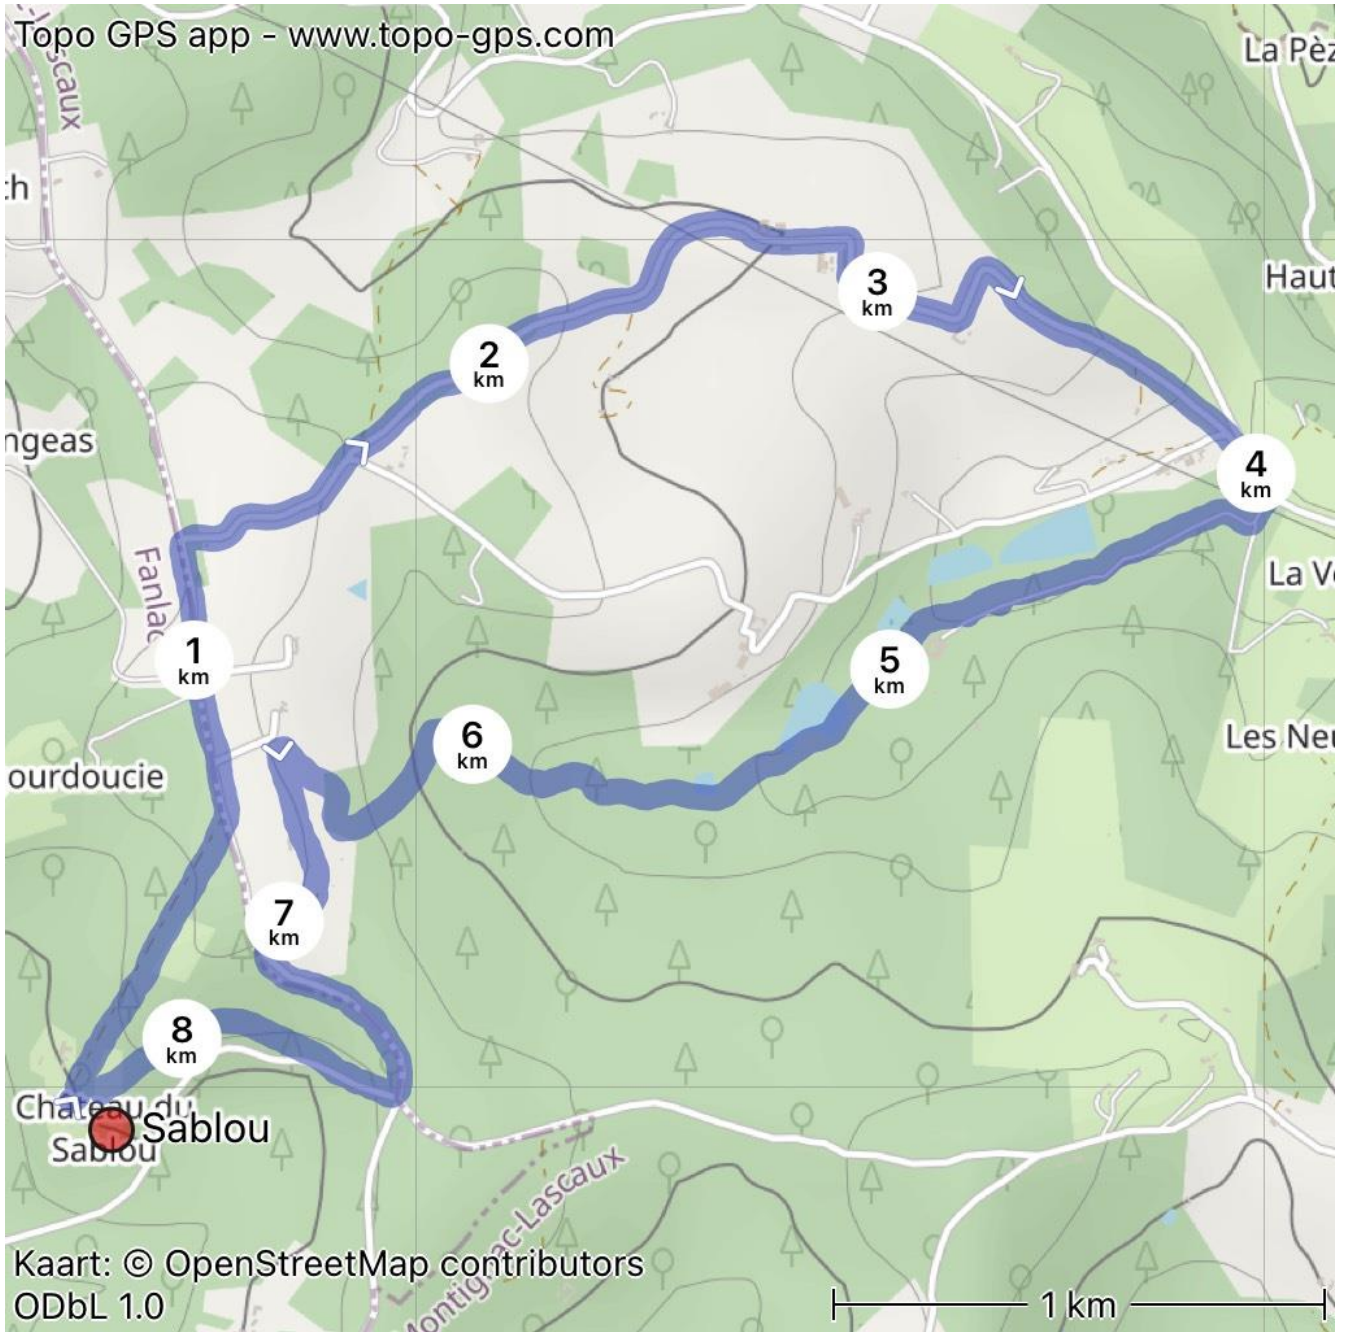

TopoGPS app - www.topo-gps.com

01_Randonnee_Domaine_du_Sablou_2022

02_A_Van_Lascaux_naar_St-Amand-de-Coly_11_km

03_A_Sablou-Fanlac-Sablou_8_1_km_2_5_uur

03_B_Sablou-Fanlac-Auberoche-Sablou_5_5_uur

Topo GPS app - www.topo-gps.com

Kaart: © OpenStreetMap contributors
ODbL 1.0

04_A_Sablou-Montignac

Topo GPS app - www.topo-gps.com

Kaart: © OpenStreetMap contributors
ODbL 1.0

04_D_Na_Montignac_doorsteek_vlak_gedeelte

Topo GPS app - www.topo-gps.com

Kaart: © OpenStreetMap contributors
ODbL 1.0

05_Sablou-Auriac_du_P-Sablou_19_3_km_6_uur

06_Van_Sablou_via_Saint-Leon-sur-Vezere_naar_Sergeac_16_km_4_5_uur

07_Sablou-chateau_Coulonges-Sablou_8_5_km_2_uur_15

08_Sablou-Le_Thot_Espace_Cro_Magnon-Sablou_16_km

09_Grave-Terrasson-Grave_15_km_4_uur

10_B_Vera_Valojoux_lang

11_Montignac-Sergeac_Castel-Merle_15_km

Topo GPS app - www.topo-gps.com

Kaart: © OpenStreetMap contributors
ODbL 1.0