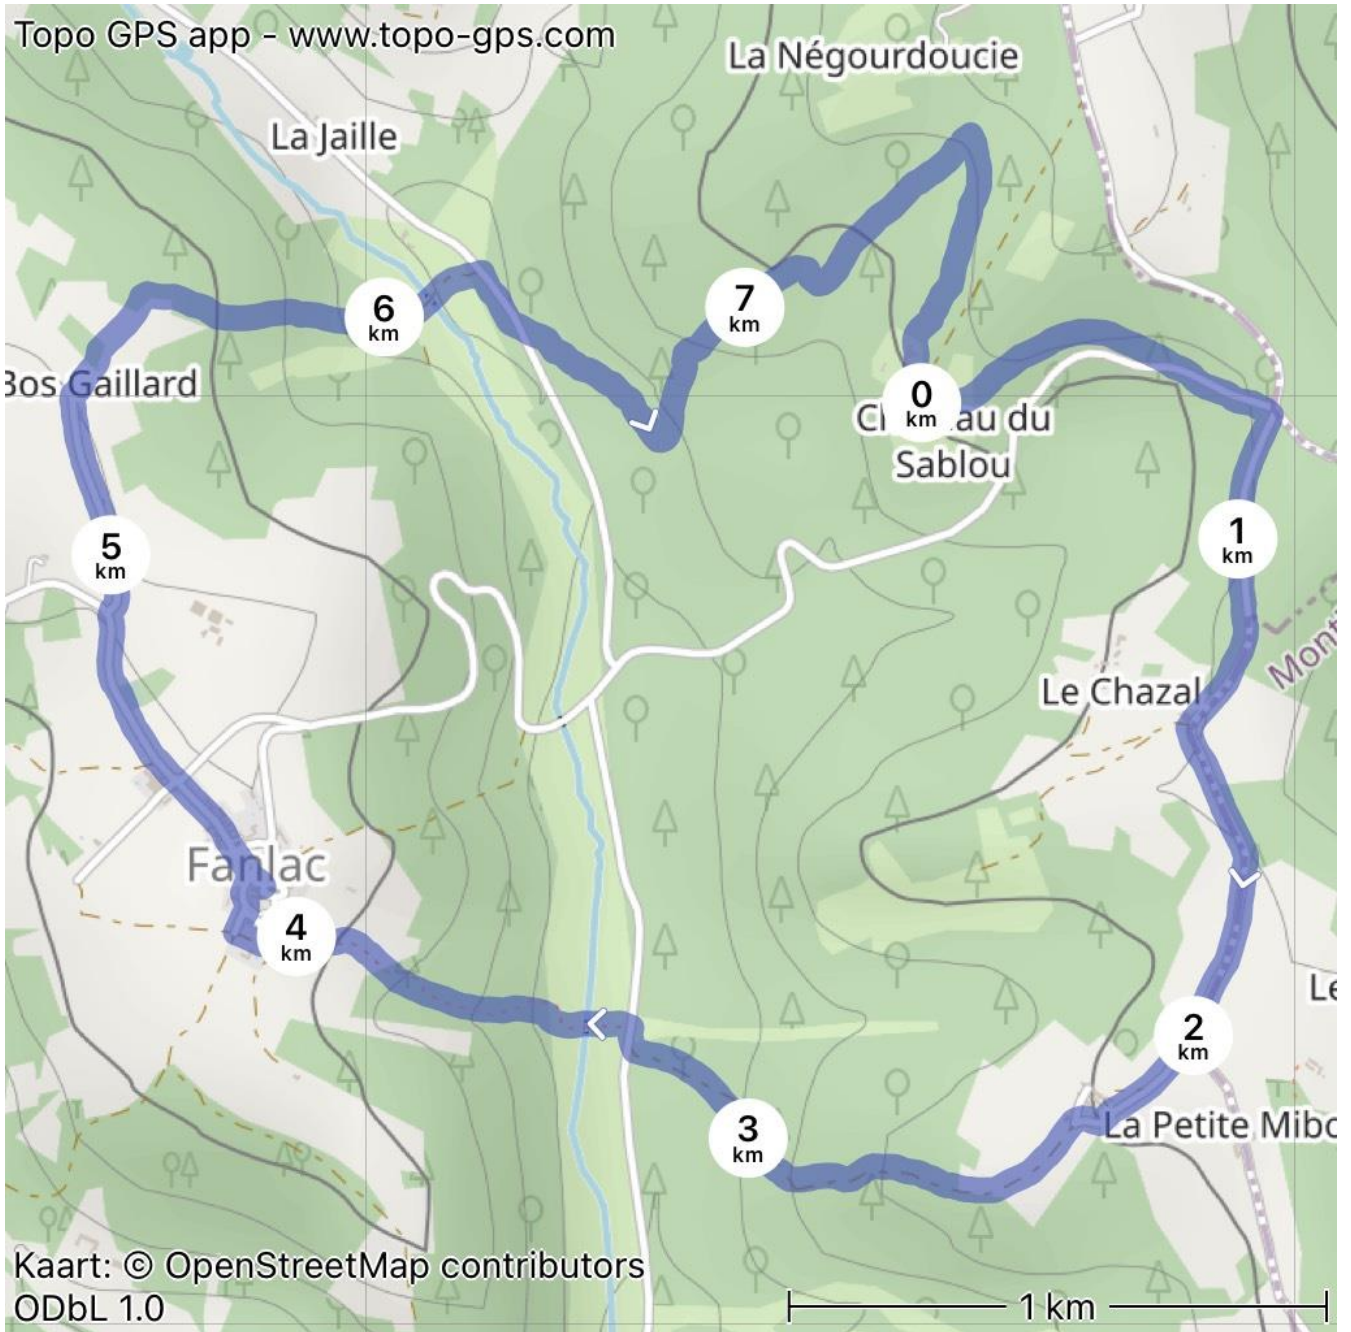

TopoGPS app - www.topo-gps.com

01_Randonnee_Domaine_du_Sablou_2022

02_A_Van_Lascaux_naar_St-Amand-de-Coly_11_km

03_A_Sablou-Fanlac-Sablou_8_1_km_2_5_uur

03_B_Sablou-Fanlac-Auberoche-Sablou_5_5_uur

Topo GPS app - www.topo-gps.com

Kaart: © OpenStreetMap contributors
ODbL 1.0

04_A_Sablou-Montignac

Topo GPS app - www.topo-gps.com

Kaart: © OpenStreetMap contributors
ODbL 1.0

04_D_Na_Montignac_doorsteek_vlak_gedeelte

Topo GPS app - www.topo-gps.com

Kaart: © OpenStreetMap contributors
ODbL 1.0

05_Sablou-Auriac_du_P-Sablou_19_3_km_6_uur

06_Van_Sablou_via_Saint-Leon-sur-Vezere_naar_Sergeac_16_km_4_5_uur

07_Sablou-chateau_Coulonges-Sablou_8_5_km_2_uur_15

08_Sablou-Le_Thot_Espace_Cro_Magnon-Sablou_16_km

09_Grave-Terrasson-Grave_15_km_4_uur

10_B_Vera_Valojoux_lang

11_Montignac-Sergeac_Castel-Merle_15_km

Topo GPS app - www.topo-gps.com

Kaart: © OpenStreetMap contributors
ODbL 1.0