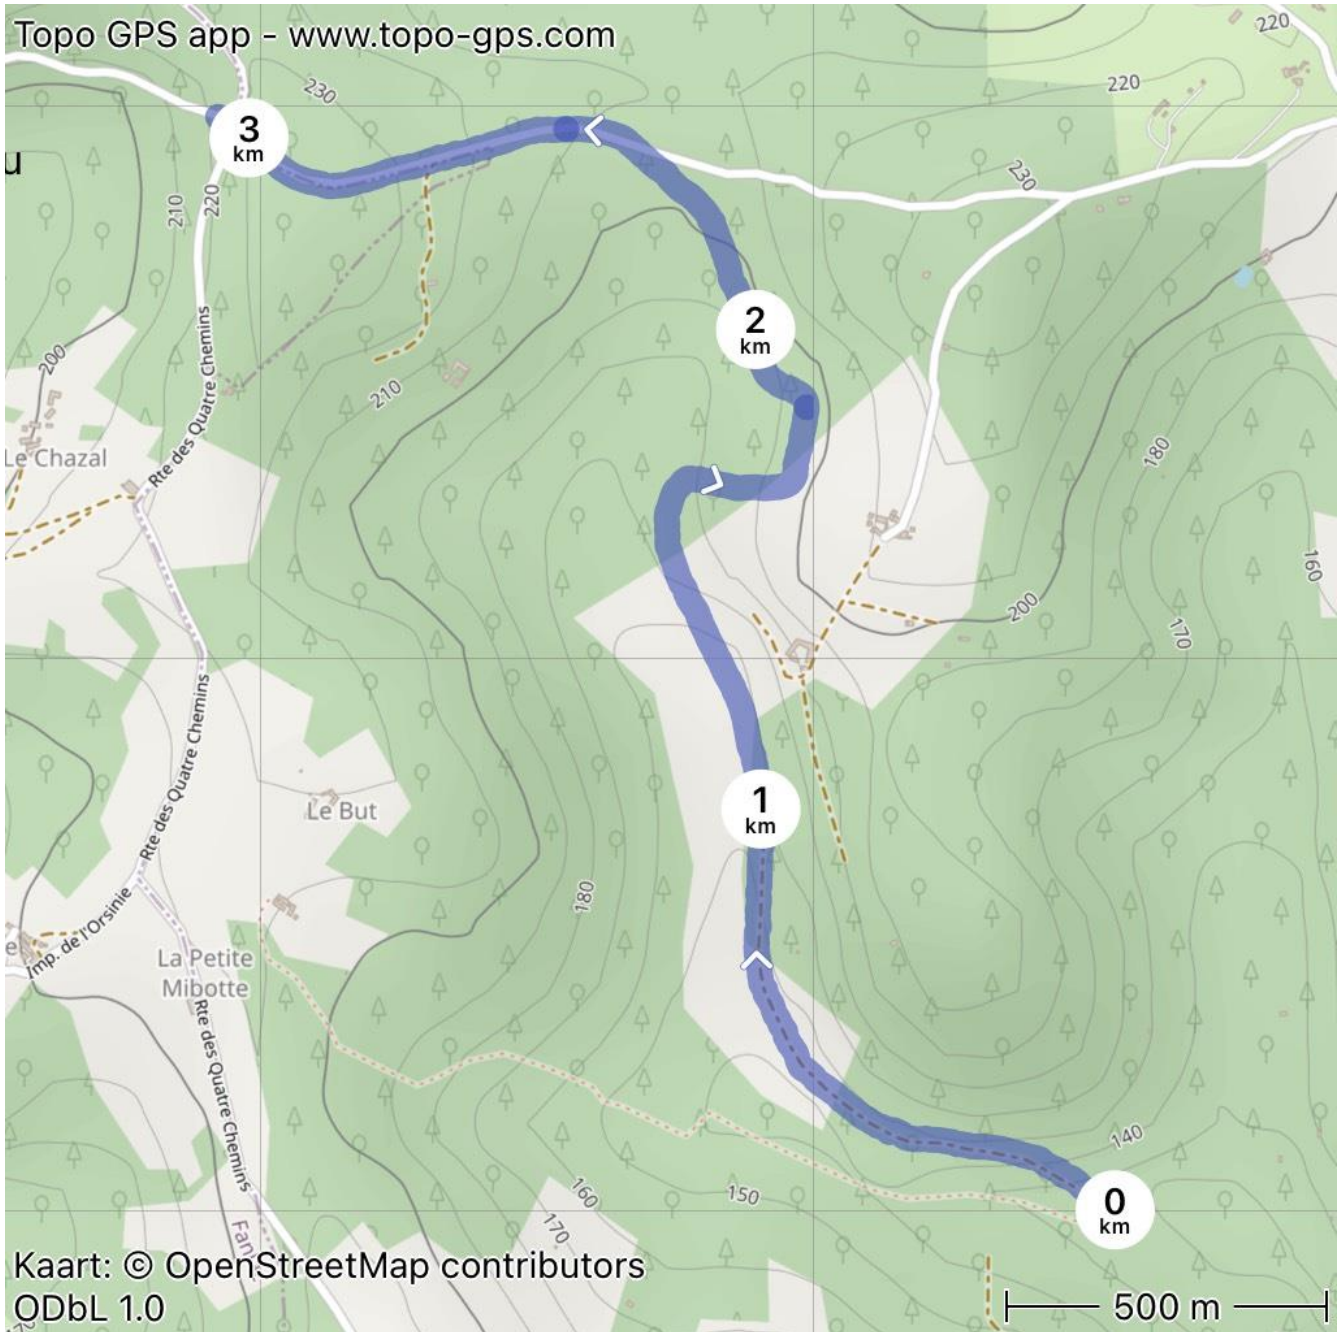

TopoGPS app - www.topo-gps.com

01_Randonnee_Domaine_du_Sablou_2022

02_A_Van_Lascaux_naar_St-Amand-de-Coly_11_km

03_A_Sablou-Fanlac-Sablou_8_1_km_2_5_uur

03_B_Sablou-Fanlac-Auberoche-Sablou_5_5_uur

Topo GPS app - www.topo-gps.com

Kaart: © OpenStreetMap contributors
ODbL 1.0

04_A_Sablou-Montignac

Topo GPS app - www.topo-gps.com

Kaart: © OpenStreetMap contributors
ODbL 1.0

04_D_Na_Montignac_doorsteek_vlak_gedeelte

Topo GPS app - www.topo-gps.com

Kaart: © OpenStreetMap contributors
ODbL 1.0

05_Sablou-Auriac_du_P-Sablou_19_3_km_6_uur

06_Van_Sablou_via_Saint-Leon-sur-Vezere_naar_Sergeac_16_km_4_5_uur

07_Sablou-chateau_Coulonges-Sablou_8_5_km_2_uur_15

08_Sablou-Le_Thot_Espace_Cro_Magnon-Sablou_16_km

09_Grave-Terrasson-Grave_15_km_4_uur

10_B_Vera_Valojoux_lang

11_Montignac-Sergeac_Castel-Merle_15_km

Topo GPS app - www.topo-gps.com

Kaart: © OpenStreetMap contributors
ODbL 1.0