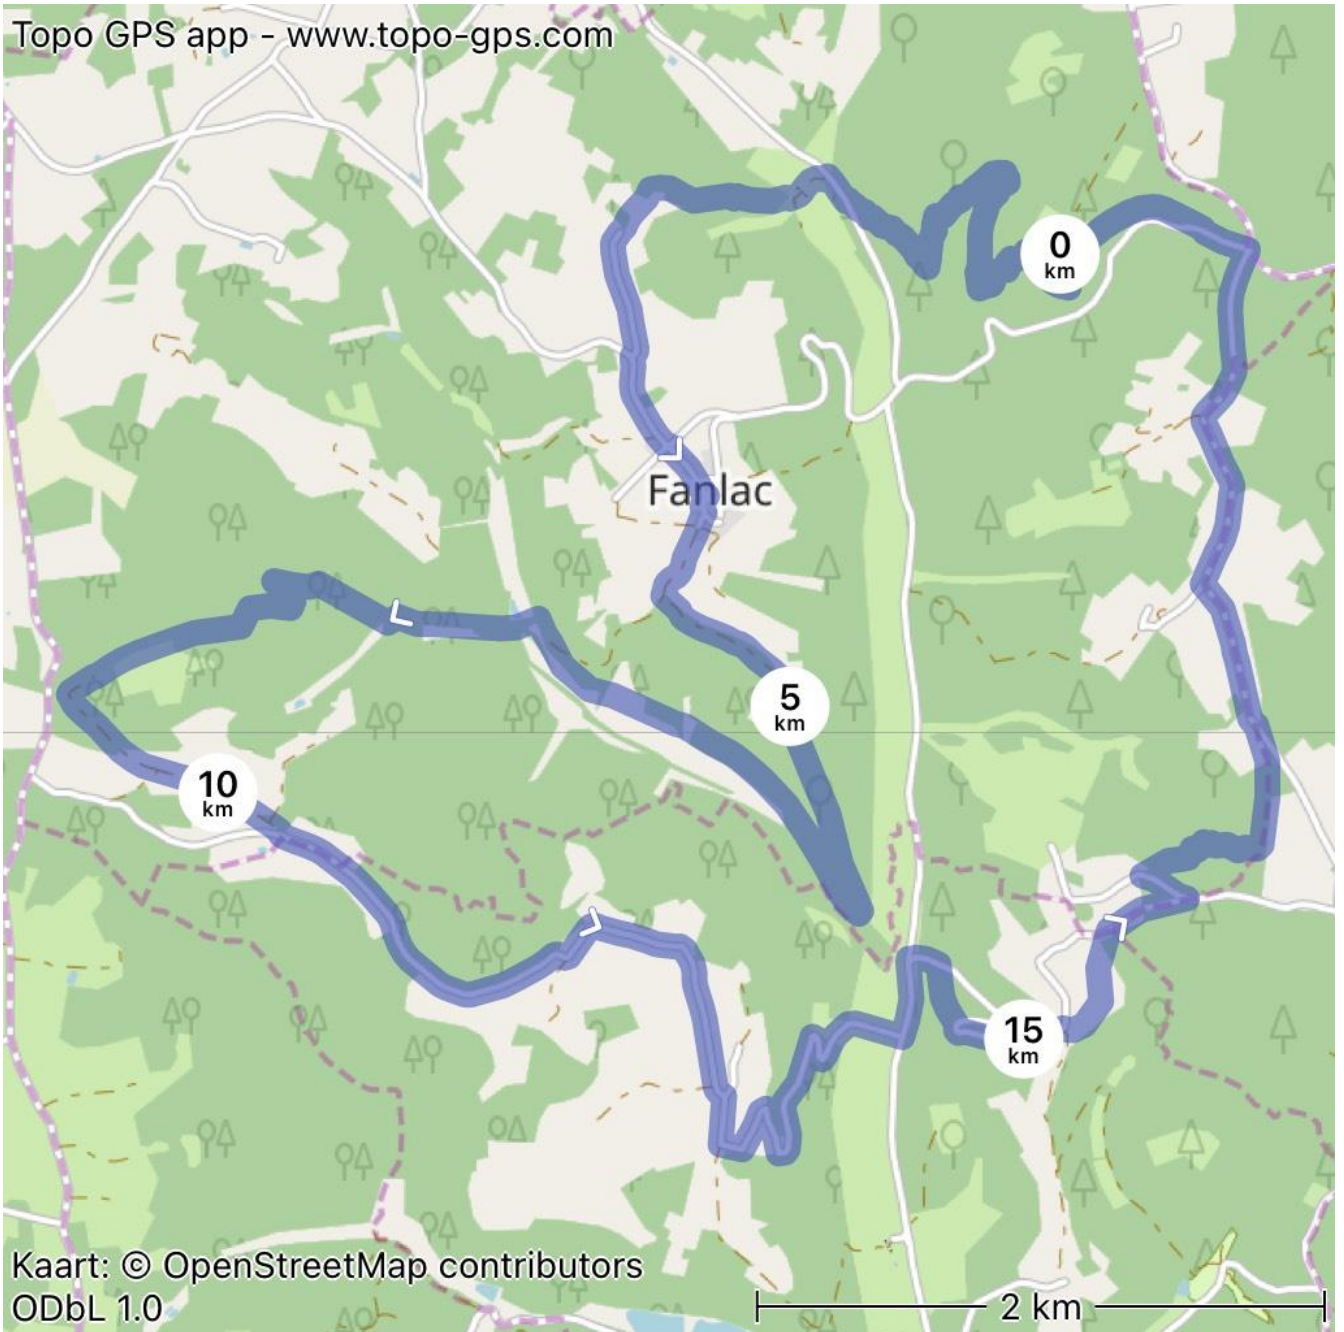

TopoGPS app - www.topo-gps.com

01_Randonnee_Domaine_du_Sablou_2022

02_A_Van_Lascaux_naar_St-Amand-de-Coly_11_km

03_A_Sablou-Fanlac-Sablou_8_1_km_2_5_uur

03_B_Sablou-Fanlac-Auberoche-Sablou_5_5_uur

Topo GPS app - www.topo-gps.com

Kaart: © OpenStreetMap contributors
ODbL 1.0

04_A_Sablou-Montignac

Topo GPS app - www.topo-gps.com

Kaart: © OpenStreetMap contributors
ODbL 1.0

04_D_Na_Montignac_doorsteek_vlak_gedeelte

Topo GPS app - www.topo-gps.com

Kaart: © OpenStreetMap contributors
ODbL 1.0

05_Sablou-Auriac_du_P-Sablou_19_3_km_6_uur

06_Van_Sablou_via_Saint-Leon-sur-Vezere_naar_Sergeac_16_km_4_5_uur

07_Sablou-chateau_Coulonges-Sablou_8_5_km_2_uur_15

08_Sablou-Le_Thot_Espace_Cro_Magnon-Sablou_16_km

09_Grave-Terrasson-Grave_15_km_4_uur

10_B_Vera_Valojoux_lang

11_Montignac-Sergeac_Castel-Merle_15_km

Topo GPS app - www.topo-gps.com

Kaart: © OpenStreetMap contributors
ODbL 1.0